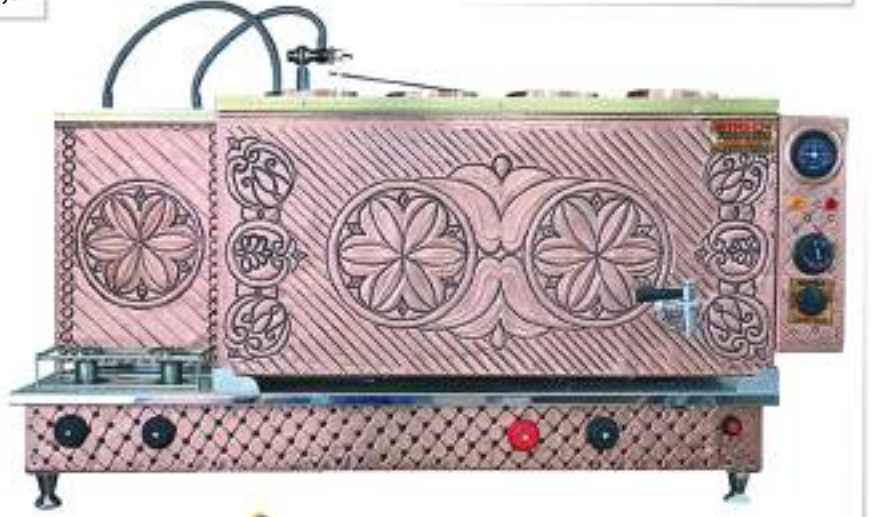

Çay Otomatı - Çift Demlikli

Çay Otomatı - Termos Tipi

Türk Kahvesi Makinesi - 2 Fincan

Türk Kahvesi Makinesi - 4 Fincan

Çay Ocakları - Gazlı

Çay Ocakları - Elektrikli

Kafeterya Ekipmanları

Cafeteria Equipments

Çay Ocağı - Otomatik - 2'li - Statik Boyalı

Çay Ocağı - Otomatik - 3'lü - Krom

Kahveci Demlikleri

Çay Ocağı - Otomatik - 4'lü - Bakır işlemeli

Kumda Kahve Ocakları

Salep Semaveri

Filtre Kahve Makinesi

Kahveci Güzeli